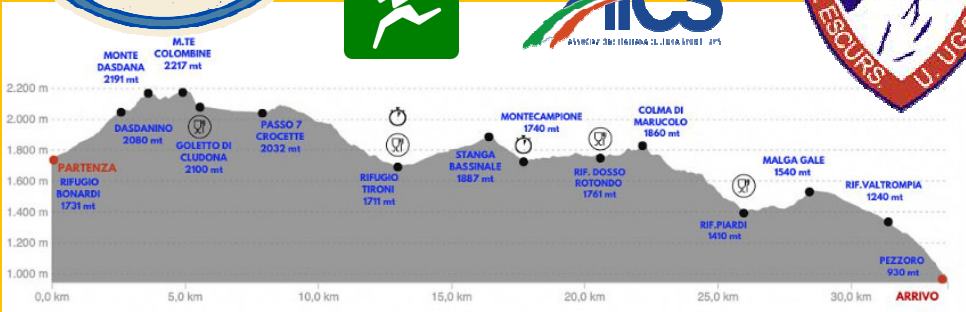

12 ORE TRAIL S.E.B. UGOLINI

PARTENZA DALLA LOCANDA
BONARDI (MANIVA)E ARRIVO A
PEZZORO (TAVERNOLE)

2° EDIZIONE

ITINERARIO PANORAMICO CHE RIPERCORRE IL TRACCIATO
DELLA STORICA **12 ORE**, GARA DI SCI ALPINISMO
ORGANIZZTA DA SEB U. UGOLINI DAL 1975 AL 1985

14 SETTEMBRE 2024

120RE TRAIL

GARA DI CORSA IN MONTAGNA

35Km 1200D+ 2200 D-

SEGUI 12 ORE TRAIL SU:

WWW.UGOLINI-BS.IT

12oretrailugolini@gmail.com

QUOTE E SCADENZE

COMUNITA' MONTANA VALLE TROMPIA

Regione Lombardia

IL CONSIGLIO

12 ORE TRAIL S.E.B. UGOLINI

12 ORE TRAIL 35Km 1200D+

Con il contributo di:

O X Y B U R N